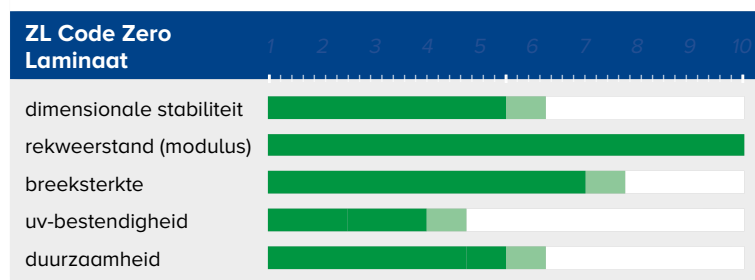

► Relatieve eigenschappen

► Weight range Performance ZL Code Zero Laminates Black Aramid

Style	Film mil	Weight oz.	Fibercontent DPI		Tafetta
			0°	30° ZigZag	
ZL00	0.5	1.7			50x50 Ripstop
ZL02	0.5	1.9		2000	50x50 Ripstop
ZL04	0.5	2.1	1500	2000	50x50 Ripstop
ZL06	0.5	2.3	3000	2000	50x50 Ripstop
ZL08	0.5	2.6	6000	2000	50x50 Ripstop
ZL10	1.0	5.1	9000	2000	50x50 Ripstop
ZL14	1.0	5.4	14520	2000	50x50 Ripstop

► Applications ZL Code Zero Laminates Black Aramid

Sail	Code Zero 40° - 80°	AP Reacher
Luff length ft. / mtr.		
39 / 12	ZL04/02	ZL02/00
49 / 15	ZL04/02	ZL04/02
59 / 18	ZL06/04	ZL06/04
69 / 21	ZL08/06	ZL08/06
79 / 24	ZL10	ZL08/06
89 / 27	ZL14/10	ZL08/06
100+	ZL14	ZL14/10

Voor meer informatie klik hier

Go the extra mile!