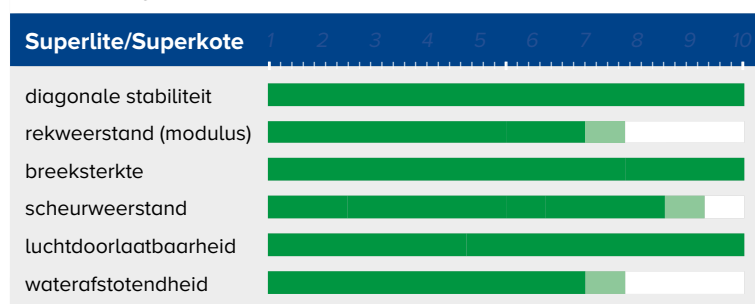

De **Superlite**, **Superkote** en **Dynakote** series vormen samen een compleet assortiment spinnakerdoek, dat voor elk type spinnaker het juiste doek bevat.

Go the extra mile!

De stabiliteit en de range gewichten van de Superlite en Superkote series zijn zo op elkaar afgestemd, dat uw zeilmaker moeiteloos diverse gewichten met elkaar kan combineren om zo de beste gewicht/sterkte-verhouding in uw spinnaker te bereiken.

Superieure vliegeigenschappen

De polyurethaan coating zorgt voor een hoge stabiliteit, een laag gewicht, 0% luchtdoorlaatbaarheid en een hoge waterafstotendheid.

Dynakote 70 en 75 krijgen bovenop de polyurethaan coating nog een speciale behandeling met **Nano-siliconen**. Dit geeft een extra gladheid, die ervoor zorgt dat u sneller kunt hijsen, grijpen en strijken. De goede waterafstotende eigenschappen zorgen ervoor dat uw spinnaker langer licht en droog blijft.

► Relatieve eigenschappen

► Weight range Performance Dynakote

Style	Weight	Construction	
	sm.oz. / g/m ²	Warp denier	Fill denier
DK 70	0.88 / 38	30	30
DK 75	0.93 / 40	30	30

► Weight range Performance Superlite and Superkote