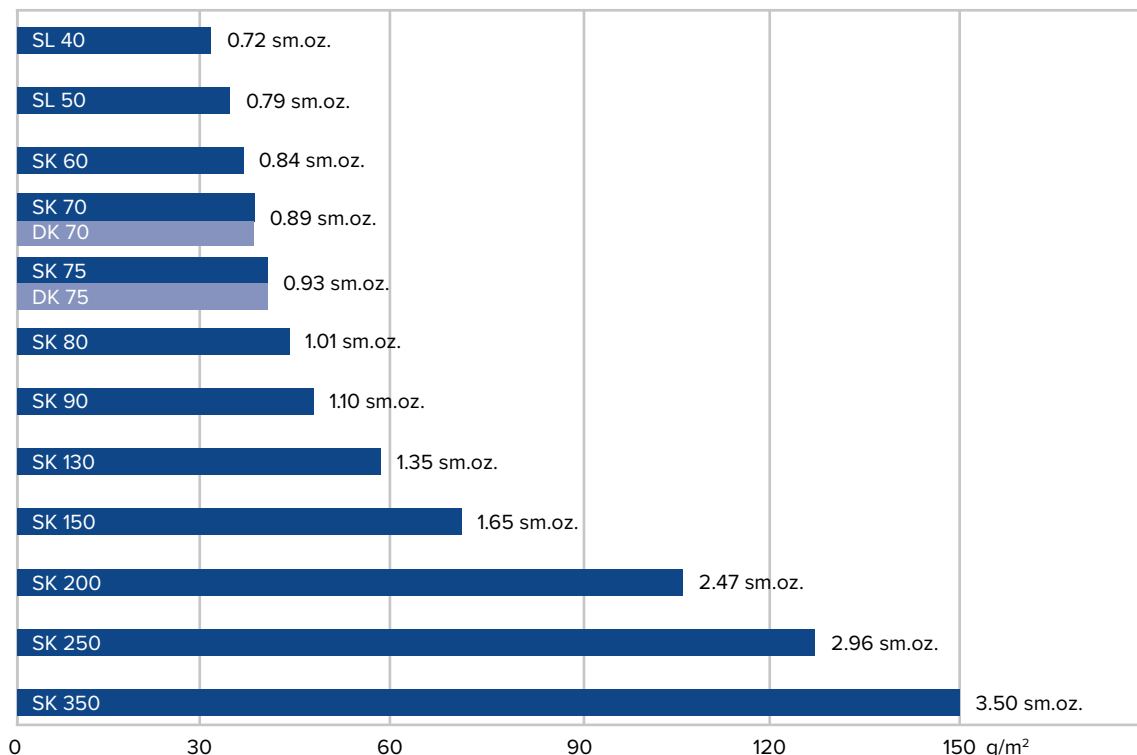

Superlite/Superkote/Dynakote

Voor de ambitieuze wedstrijdzeiler die perfecte zeileigenschappen vraagt

Vanaf 1995 kozen **winnaars** van de America's Cup voor de superieure kwaliteit van Contender spinnakerdoek. Net als de huidige winnaar van de Volvo Ocean Race. **Contender werkt nauw samen met** haar gareleveranciers, haar wevers en met het gerenommeerde Duitse finishbedrijf KBC. Dankzij deze samenwerking en dankzij intensief overleg met zeilers en zeilmakers van over de hele wereld, beschikken wij over een ongeëvenaarde kennis van, en praktische ervaring met spinnakerdoeken.

De **Superlite**, **Superkote** en **Dynakote** series vormen samen een compleet assortiment spinnakerdoek, dat voor elk type spinnaker het juiste doek bevat.